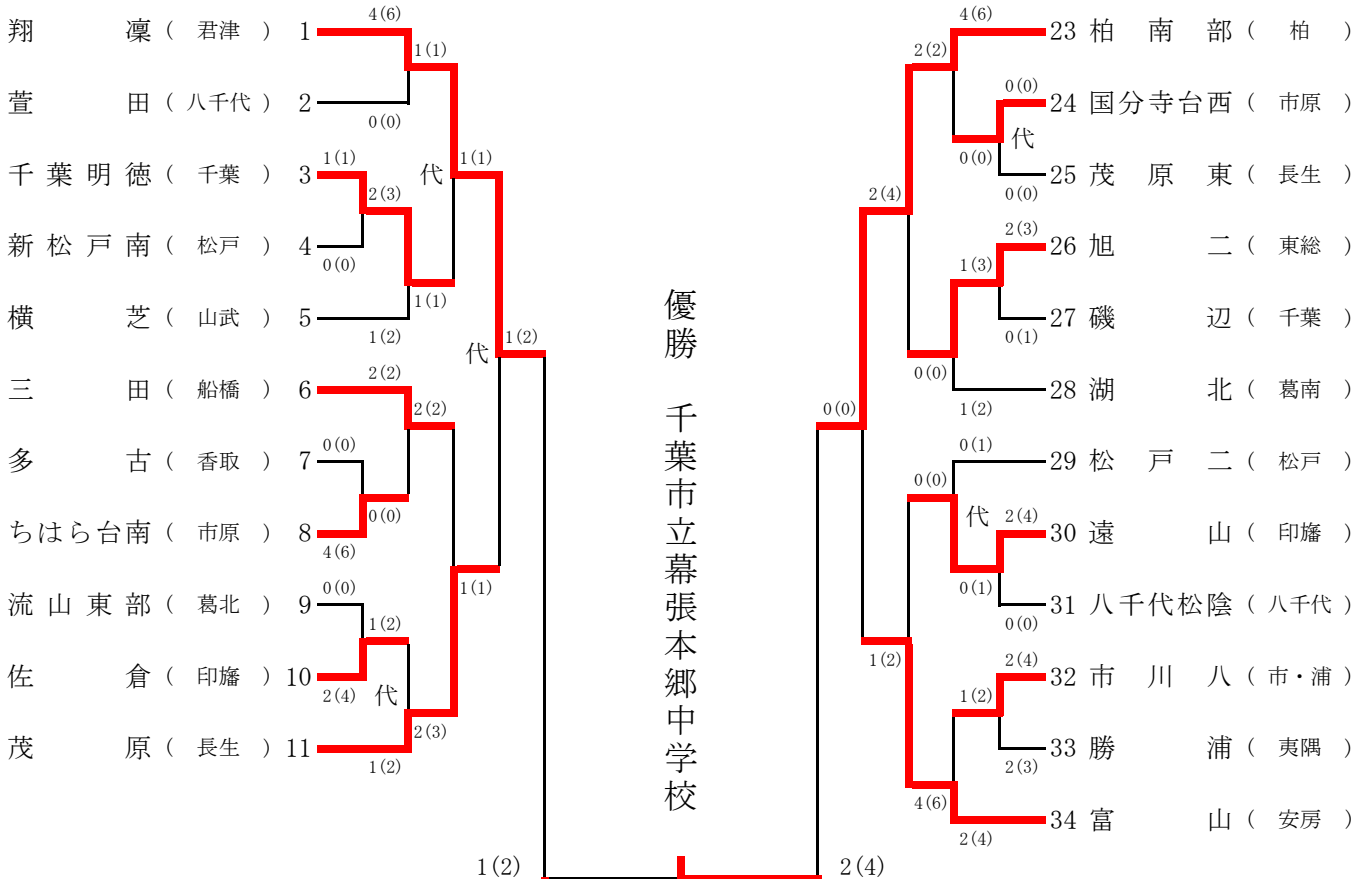

令和元年度 県総体 女子団体戦 (1回戦~決勝戦)

(第1試合場)

(第3試合場)

(第2試合場)

(第4試合場)