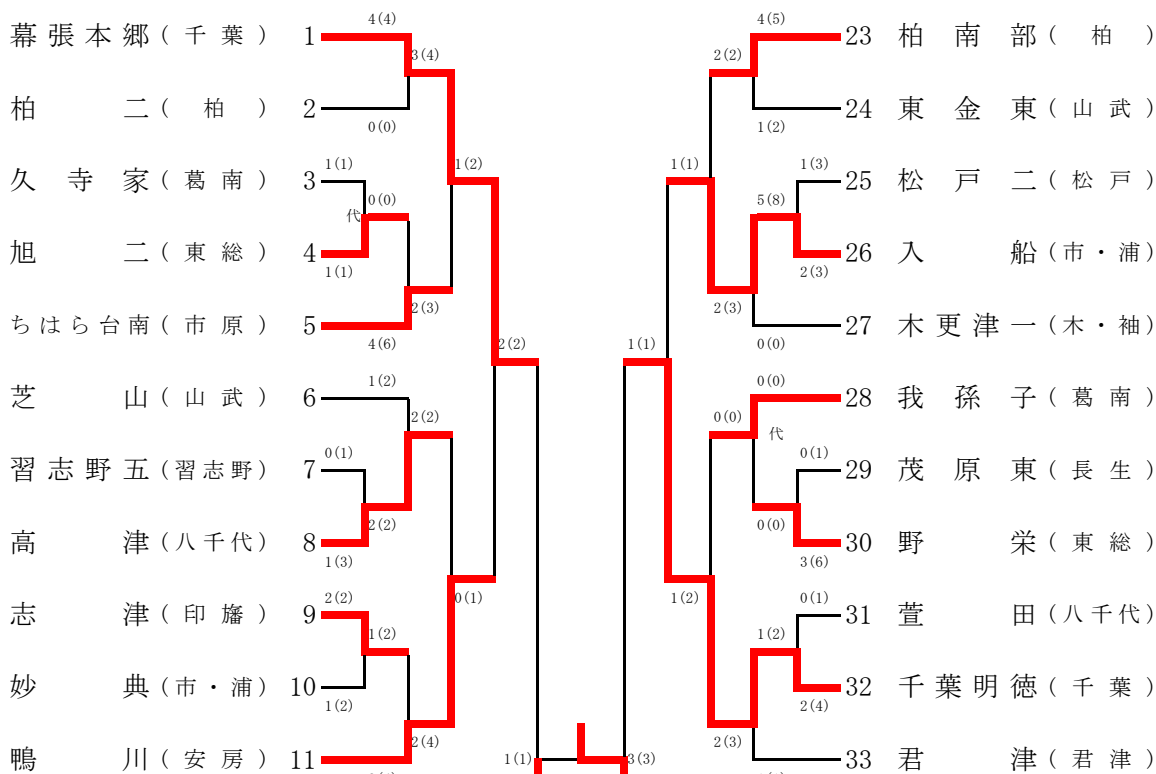

令和元年度 新人戦 女子団体戦 (1回戦~決勝戦)

〈第1試合場〉

〈第3試合場〉

〈第2試合場〉

〈第4試合場〉