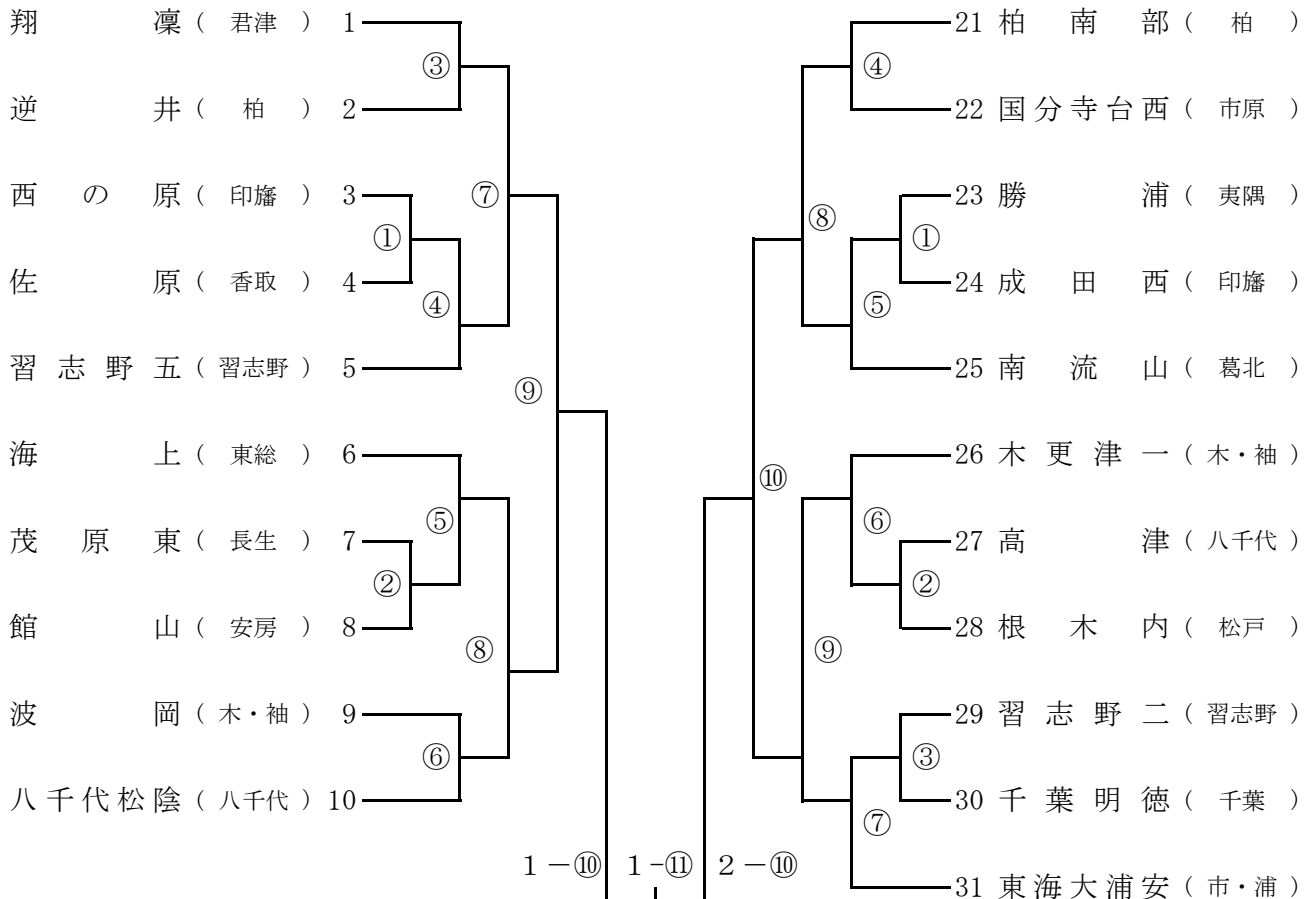

令和3年度 県総体 女子団体戦 (1回戦~決勝戦)

(第1試合場)

(第3試合場)

(第2試合場)

(第4試合場)